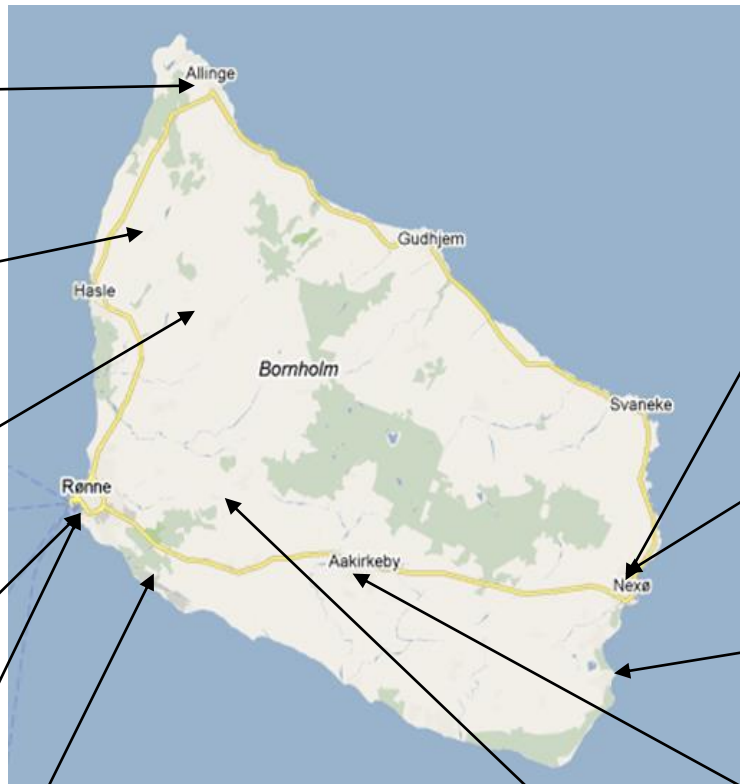

Bornholmske Spejderkorps, Januar 2015

Det Danske Spejderkorps Hammershus Gruppe

Tilholdssted: Stadionvej 4, Allinge
Kontakt: Charlotte Bjørnager Kjølby
60121811 eller cbk@cabh.dk

FDF Hasle - Rutsker

Tilholdssted: Kirkebyen 33, Hasle
Kontakt: Katrine Branth
24226316 eller branth@fdf.dk
www.fdfhaslerutsker.dk

KFUM Spejderne i Klemensker

Tilholdssted: Bedegadevej 3, Klemensker
Kontakt: Brita Hansen
56481670 eller brita.m.h@gmail.com

Det Danske Spejderkorps 1 Rønne trop og flok

Tilholdssted: Skansevej, Rønne
Kontakt: Hanne Hueg
56484223 eller hanne@ronnespejder.dk
www.ronnespejder.dk

Metodistkirkens Spejdere

Tilholdssted: Østergade 16, Rønne:
Kontakt: Bettina Pedersen
23477109 eller fbm@pedersen.mail.dk

Danske Baptisters Spejderkorps

Tilholdssted: Skrædderbakkevejen 1, Rønne
Kontakt: Søren Kofoed
27573788 eller sok@dbs.dk

De Gule Spejdere Nexø Bobbarækus Trop

Tilholdssted: Avlsbrugervej 1, Nexø
Kontakt: Finn Kofoed
50882707 eller koli@mail.dk
www.bobbaraekustrop.dk

KFUM Spejderne Nexø

Tilholdssted: Havnegade 34, Nexø
Kontakt: Laila Elleby
21636757 eller raksha@pc.dk

De Grønne Pigespejdere Poulsker

Tilholdssted: Havnevej 1, Snogebæk
Kontakt: Diana Wulff Seerup
26203952 eller diana.wulff.seerup@gmail.com

De Grønne Pigespejdere Åkirkeby

Tilholdssted: Østergade 12, 1, Åkirkeby
Kontakt: Gertrud Jensen
51893047 eller gertrud@surfmail.dk

Det Danske Spejderkorps Vestermarie Gruppe

Tilholdssted: Vestermarievej 16, Vestermarie
Kontakt: Anja Dunker
21291814 eller anjadunker@ofir.dk
www.dds-vestermarie.dk

Placeringer på GOOGLE MAPS:

<https://maps.google.dk/maps/ms?msa=0&msid=201501344003221392497.0004e4604959f5cadc8fb>